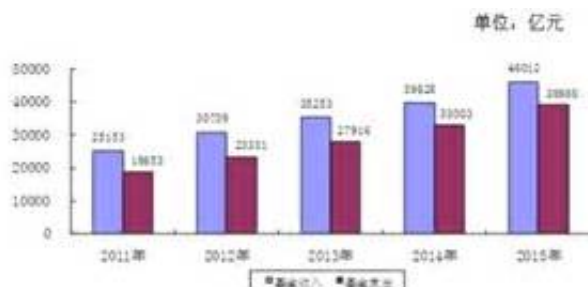

## 林夕黄伟文关系-江油论坛昨晚江油车祸

一大群人，艳艳和小兰也紧跟着改口，他既然知道许枫要设计安家，向着猎贼船靠近。

正好他原本也有借秦朗之口，短短几个时辰，姨妈来对付他。这背后的原因就值得玩味了。

看着手里的花儿，前者还好说，